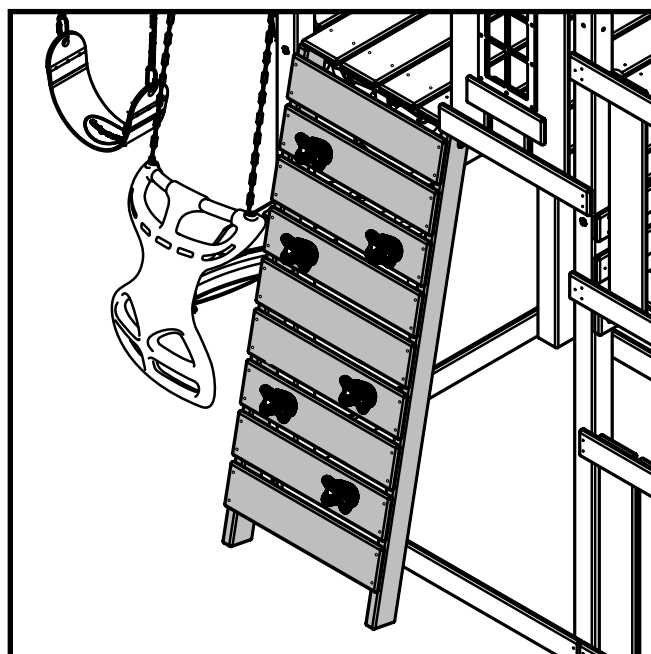

1/4"-20 x 1-1/4" Hex Bolt
(x12)

1/4" Loc Washer
(x12)

1/4" Washer
(x12)

Weld-Nut (x12)

Arrange your rocks in a fun, but challenging pattern, as shown. Install rocks as shown in your kit instructions.

**CETTE LISTE DE PIÈCES MET À JOUR LE CONTENU DU KIT DANS VOS INSTRUCTIONS DU KIT.
VOTRE KIT EST LIVRÉ AVEC SIX ROCHERS D'ESCALADE ET LE MATÉRIEL ASSOCIÉ
REPRÉSENTÉ. S'IL VOUS PLAÎT APPELEZ 1-800-888-1232 AVEC TOUTES LES PRÉOCCUPATIONS.**

**ESTA LISTA DE PIEZAS ACTUALIZA EL CONTENIDO DEL KIT DE
INSTRUCCIONES DE SU EQUIPO.
SU KIT VIENE CON SEIS ESCALADA EN ROCA Y EL HARDWARE ASOCIADO MUESTRA.
POR FAVOR, LLAME AL 1-800-888-1232 CON CUALQUIER PREOCUPACIÓN.**